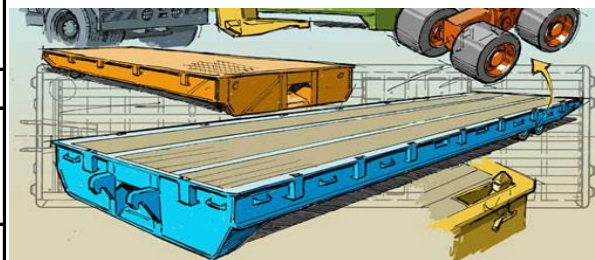

40-футовый мафи трейлер (40 Mafi Trailer)

Внешние размеры				Внутренние размеры	
Тара, кг	6800	Длина, мм	12190	12030	
Вес груза, кг	60000/ 70000/ 80000/ 100000/ 120000	Ширина, мм	2440	2300	
Объем, куб. м		Высота, мм	750		

60-футовый мафи трейлер (60 Mafi Trailer)

Внешние размеры				Внутренние размеры	
Тара, кг	11400	Длина, мм	18500	12030	
Вес груза, кг	90000	Ширина, мм	2500	2350	
Объем, куб. м		Высота, мм	850